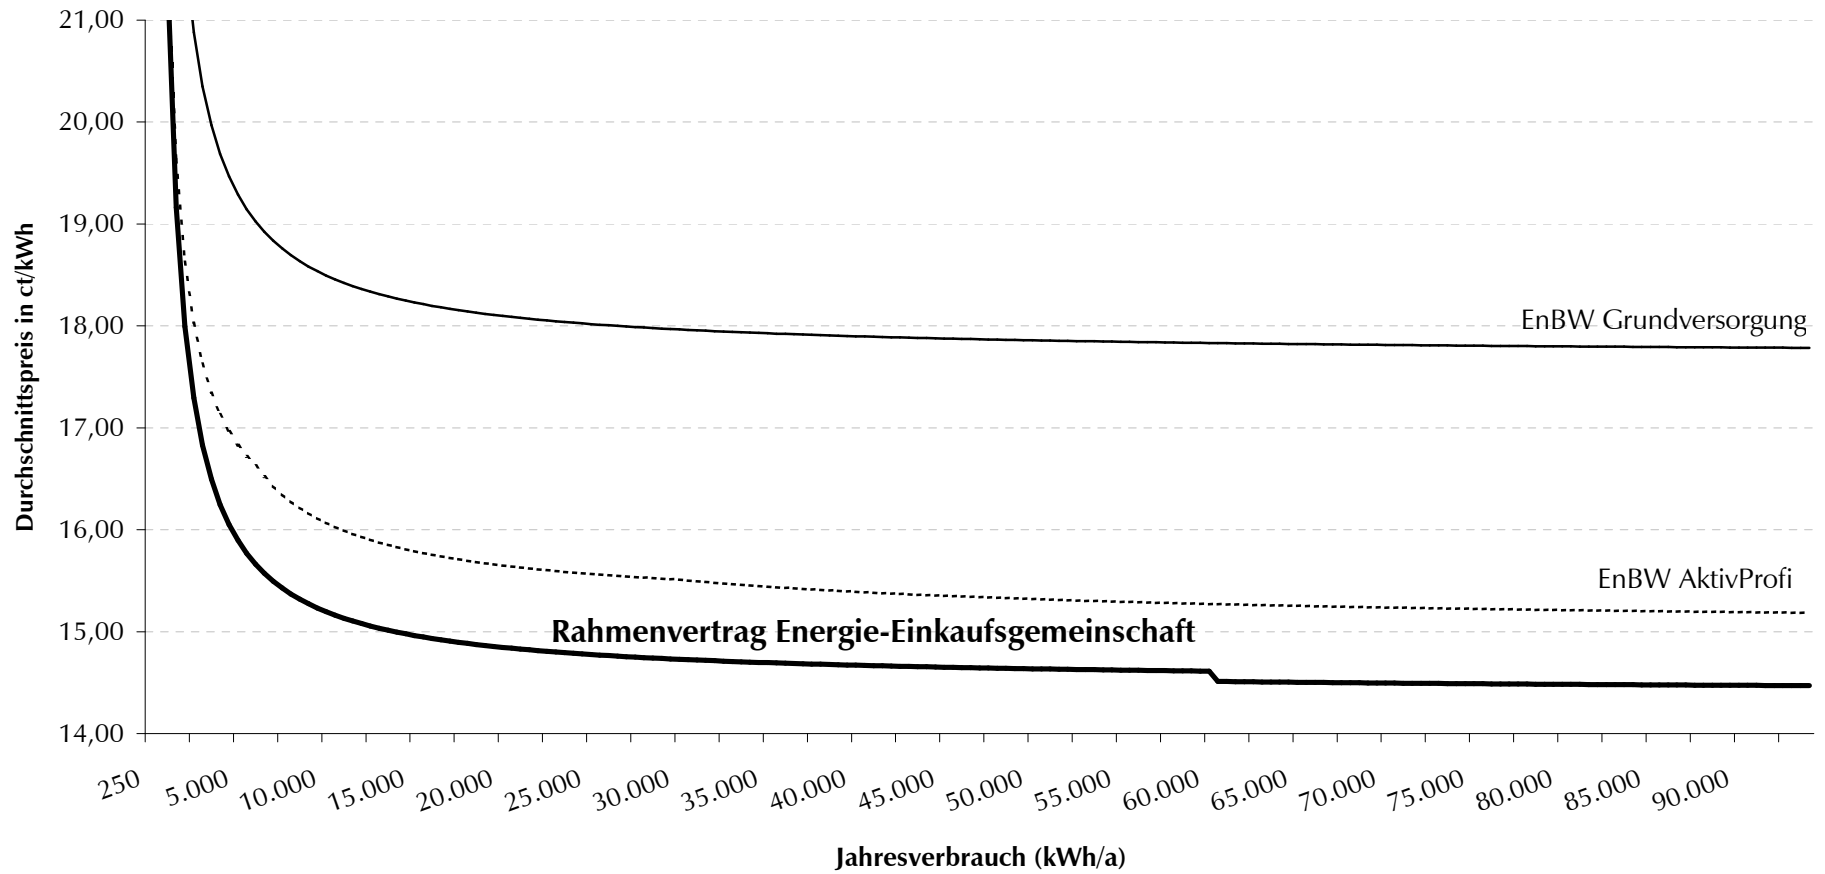

# Rahmenvertrag Energie-Einkaufsgemeinschaft

im Vergleich zum Grundtarif der EnBW und dem Tarif AktivProfi

Die Preise gelten für Kunden mit Eintarifzählern ohne Leistungsmessung (Stand Juli 2008).